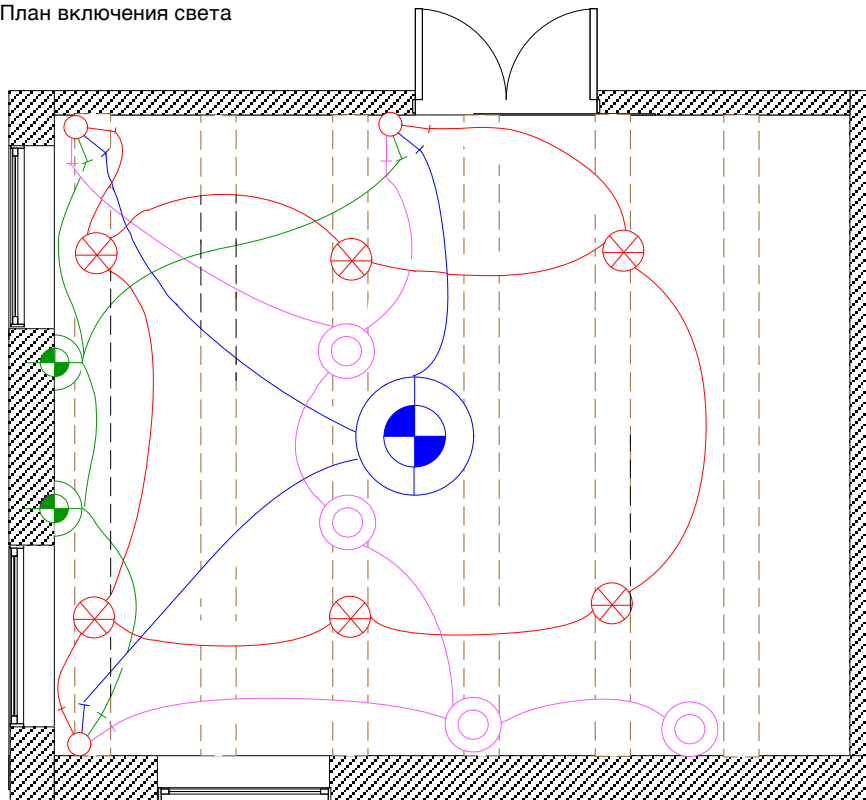

План включения света

 накладной светильник

 люстра

 настольная лампа

 бра

точное расположение
светильников
уточнить после демонтажа
потолка и уточнения
расположения балок