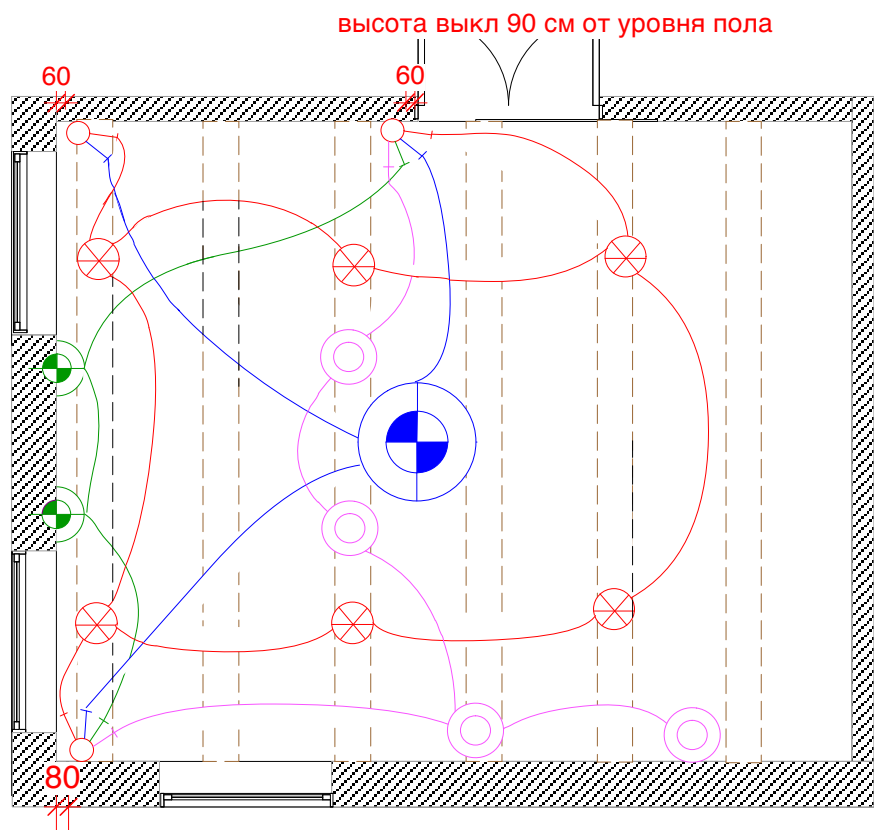

План включения света

- ⊗ накладной светильник
- ⊕ люстра
- ⊙ настольная лампа
- ⊙ бра

точное расположение светильников уточнить после демонтажа потолка и уточнения расположения балок

Расположение розеток